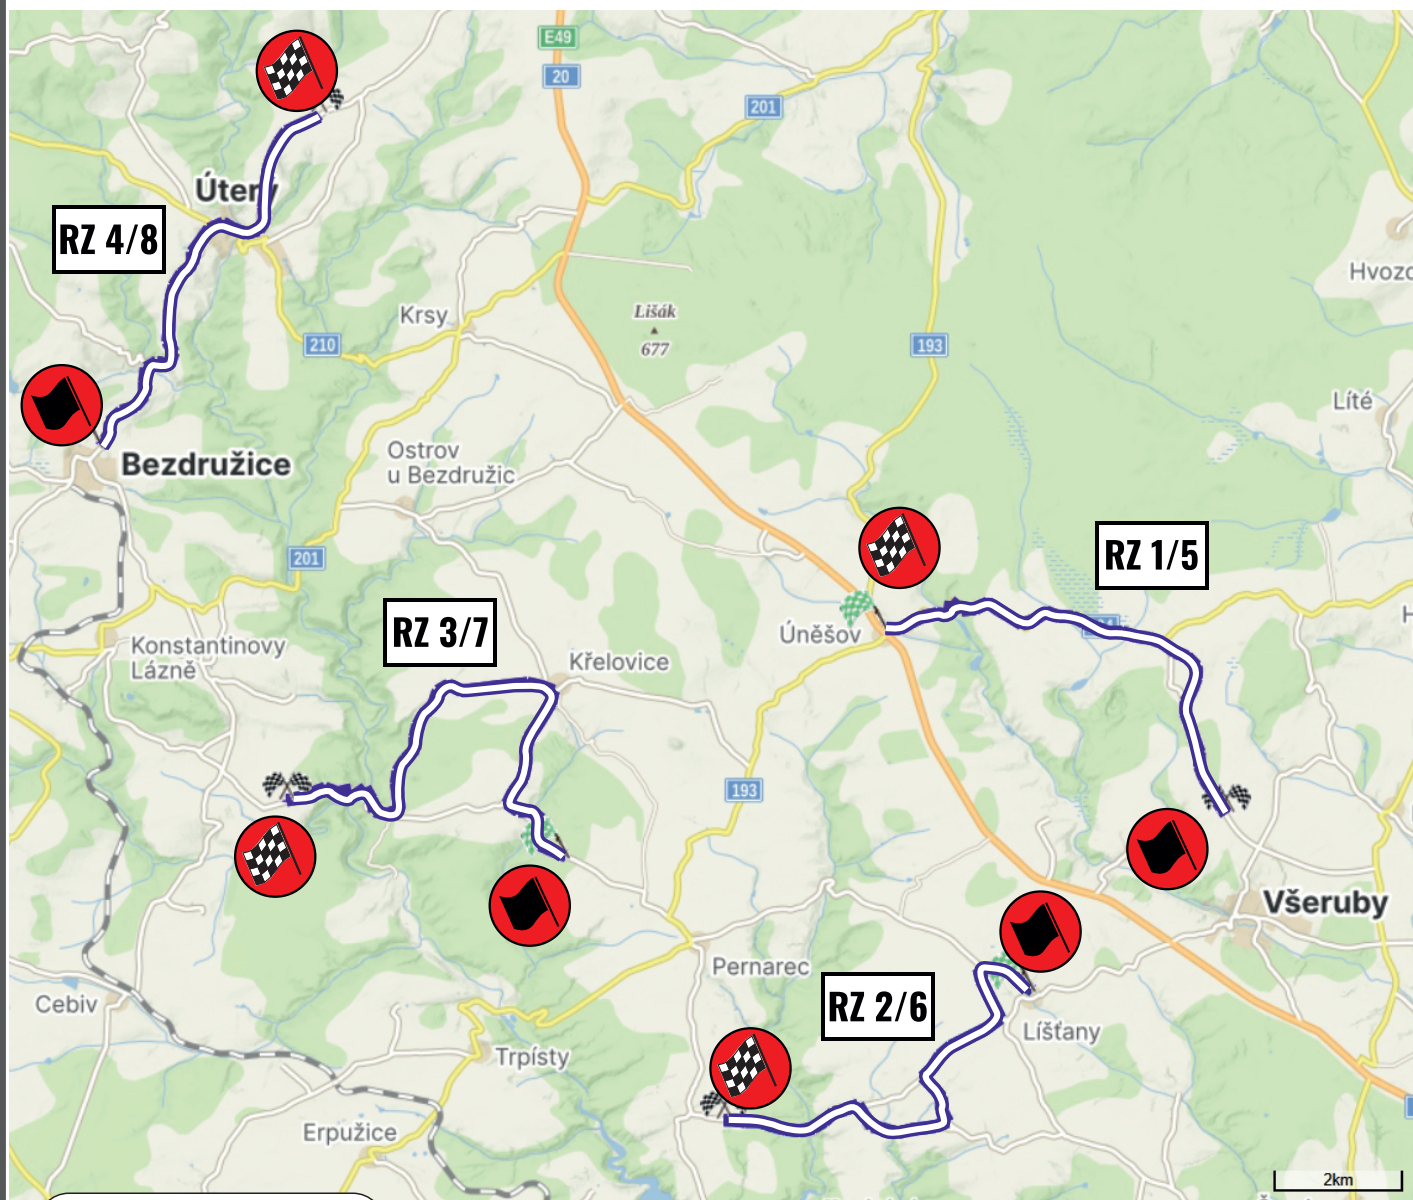

CELKOVÁ MAPA RALLYE

Legenda

Start
Start

Cíl
Finish